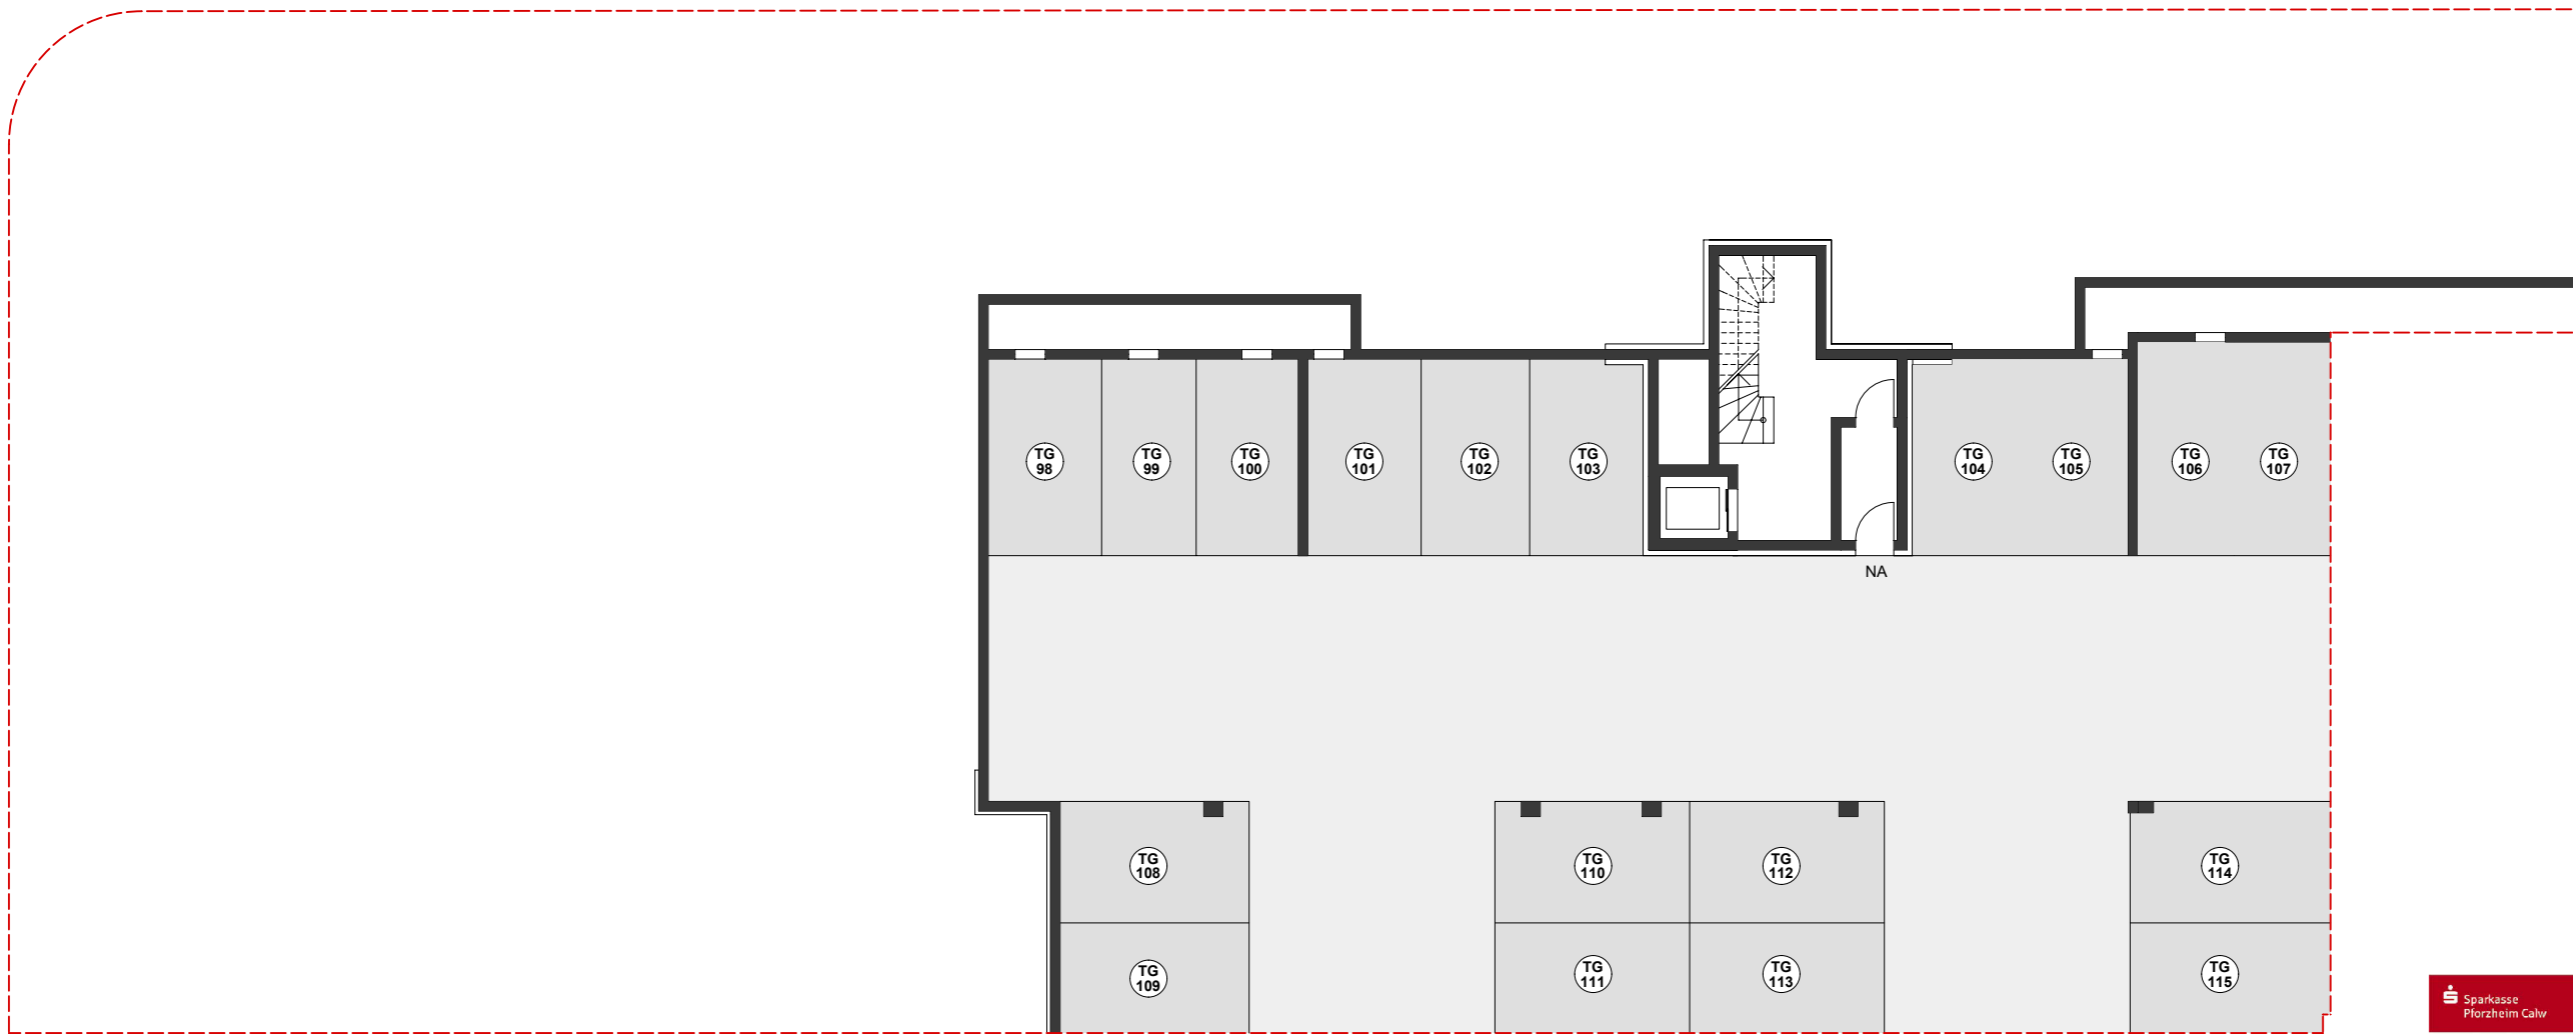

TIEFGARAGE HAUS 1 + 2
UG-2

WOLFSBERG PALAIS

Oben angekommen.
www.wolfsberg-palais.de

Beratung und Verkauf
Sparkasse Pforzheim Calw Immobilien
Poststraße 3, 75172 Pforzheim
Telefon: 07231 99-2900
immo@skpfcw.de | www.immobiliensparkasse.de